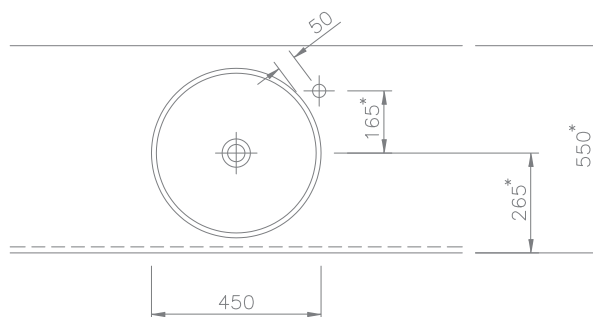

**Technische Daten**

**Aufsatzbecken** ohne Überlauf - für Permanentablaufventil <sup>1)</sup>)  
**Durchmesser:** 450 mm  
**Höhe:** 115 mm  
**Gewicht:** ca. 7 kg  
**Eines oder mehrere Becken verwendbar in Kombination** mit Profil Vario Art.Nr. 13000.  
**Bitte angeben:** Becken-Positionierung, Position der Armaturenlochbohrung; ob Armaturlochbohrungen benötigt werden.  
**Montage:** Montageanleitung beige packt  
 Das Becken ist in einfarbig weiss lieferbar.

**Dati tecnici**

**Vaschetta da appoggio sopra piano** senza troppopieno - per scarico libero <sup>1)</sup>)  
**Diametro:** 450 mm  
**Altezza:** 115 mm  
**Peso:** circa 7 kg  
**Disponibile in combinazione** con Profil Vario Art.Nr. 13000  
**Vogliate cortesemente indicare** la posizione della vaschetta (o delle vaschette) sul Profil Vario. Specificate inoltre se devono essere eseguiti anche i fori per la rubinetteria.  
**Montaggio:** Istruzione dell'montaggio chiusa  
 La vaschetta da appoggio sopra piano è disponibile nel colore bianco.

**Technical Information**

**Countertop** washbasin without overflow - for permanent overflow <sup>1)</sup>)  
**Diameter:** 450 mm  
**Height:** 115 mm  
**Weight:** approx. 7 kg  
**To be used in combination** with Profil Vario art.no. 13000  
**Please declare** the position of the washbasin (the washbasins) on the profile. Please note if armature apertures are being needed  
**Mounting:** Mounting instruction enclosed  
 This washbasin is available in white uni-coloured.

»Serie Loft | Alpha 450«  
 Aufsatzbecken • Vaschetta da appoggio sopra piano • Countertop

Art. Nr. 13010

- Maßempfehlung
- rispettare le misure
- recommended measure

**1) ohne Überlauf, für Permanentablaufventil** - Art.Nr. 90063 ist dazuzurechnen  
**1) senza troppopieno, per scarico libero** - Art. 90063: si prega di ordinare separatamente  
**1) without overflow, for permanent overflow** - art.no. 90063 has to be added