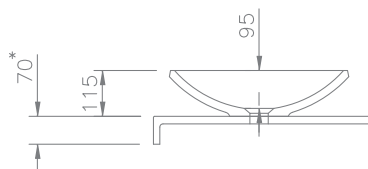

**Technische Daten**

**Aufsatzbecken** ohne Überlauf - für Permanentablaufventil <sup>1)</sup>)  
**Durchmesser:** 450 mm  
**Höhe:** 115 mm  
**Gewicht:** ca. 7 kg  
**Eines oder mehrere Becken verwendbar in Kombination** mit Profil Vario Art.Nr. 13000.  
**Bitte angeben:** Becken-Positionierung, Position der Armaturenlochbohrung; ob Armaturlochbohrungen benötigt werden.  
**Montage:** Montageanleitung beige packt  
 Das Becken ist in einfarbig weiss lieferbar.

**Dati tecnici**

**Vaschetta da appoggio sopra piano** senza troppopieno - per scarico libero <sup>1)</sup>)  
**Diametro:** 450 mm  
**Altezza:** 115 mm  
**Peso:** circa 7 kg  
**Disponibile in combinazione** con Profil Vario Art.Nr. 13000  
**Vogliate cortesemente indicare** la posizione della vaschetta (o delle vaschette) sul Profil Vario. Specificate inoltre se devono essere eseguiti anche i fori per la rubinetteria.  
**Montaggio:** Istruzione dell'montaggio chiusa  
 La vaschetta da appoggio sopra piano è disponibile nel colore bianco.

**Technical Information**

**Countertop** washbasin without overflow - for permanent overflow <sup>1)</sup>)  
**Diameter:** 450 mm  
**Height:** 115 mm  
**Weight:** approx. 7 kg  
**To be used in combination** with Profil Vario art.no. 13000  
**Please declare** the position of the washbasin (the washbasins) on the profile. Please note if armature apertures are being needed  
**Mounting:** Mounting instruction enclosed  
 This washbasin is available in white uni-coloured.

»Serie Loft | Alpha 450«  
 Aufsatzbecken • Vaschetta da appoggio sopra piano • Countertop

Art. Nr. 13010

- Maßempfehlung
- rispettare le misure
- recommended measure

**1) ohne Überlauf, für Permanentablaufventil** - Art.Nr. 90063 ist dazuzurechnen  
**1) senza troppopieno, per scarico libero** - Art. 90063: si prega di ordinare separatamente  
**1) without overflow, for permanent overflow** - art.no. 90063 has to be added