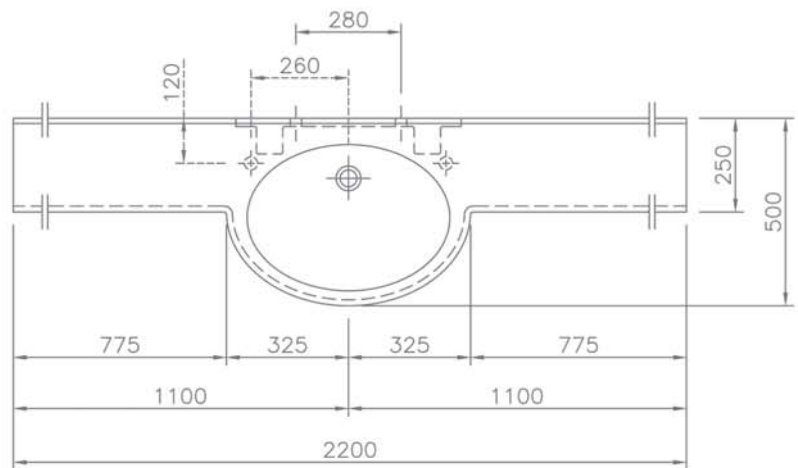

Caractéristiques techniques

Table vasque moulée d'une pièce avec une cuve, sans trop-plein
Largeur: 700 à 2200 mm
Profondeur: 500/250mm
Cuve: 540x390mm – prof. 100 mm
Epaisseur: 90 mm
Dosseret: 30 mm
sans réservation robinetterie
Fixation: instructions au verso
Poids: 38kg pour la largeur maxi de 2200 mm déduire 1,2kg par 100mm de tablette
Sur demande, réservation robinetterie Ø 35mm à droite ou à gauche de la cuve

Technical Information

Washstand cast in a single piece with one basin without overflow (for permanent overflow 1)
Length: 700 - 2200 mm
Depth: 500/2500 mm
Basin size : 540 x 390 mm
Basin depth: 100 mm
Front apron height: 90 mm
Rear splash lip height : 30 mm
Armature aperture :
Mounting: Installation instructions see back
Weight :
approx. 38 kg with a total length of 1200 mm, weight per 100 mm of shelves approx. 1,2 kg
SPECIAL SOLUTION ON REQUEST :
with armatur aperture Ø 35 mm, to the left or right from washbasin

»Gmunden«

Art. Nr. 11107

1) ohne Überlauf, für Permanentablaufventil: Art. Nr. 90063 ist dazuzurechnen
1) without overflow, for permanent overflow: Art. Nr. 90063 has to be added

Oberfläche Superficie Surface	einfarbig hochglänzend liscia, tinte unite high gloss, uni coloured	Granitfarbe hochglänzend liscia, colori graniti high gloss, granite colours	matte Oberfläche superficie opaca matt surface
lieferbar/disponibili/available	✓	✓	✓