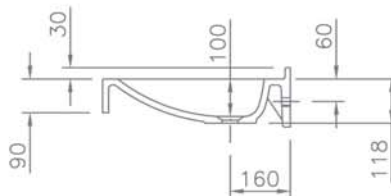

Caractéristiques techniques

Table vasque moulée d'une pièce avec une cuve, sans trop-plein
Largeur: 700 à 2200 mm
Profondeur: 500/250mm
Cuve: 540x390mm – prof. 100 mm
Epaisseur: 90 mm
Dosseret: 30 mm
sans réservation robinetterie
Fixation: instructions au verso
Poids: 38kg pour la largeur maxi de 2200 mm déduire 1,2kg par 100mm de tablette
Sur demande, réservation robinetterie Ø 35mm à droite ou à gauche de la cuve

Technical Information

Washstand cast in a single piece with one basin without overflow (for permanent overflow 1)
Length: 700 - 2200 mm
Depth: 500/2500 mm
Basin size : 540 x 390 mm
Basin depth: 100 mm
Front apron height: 90 mm
Rear splash lip height : 30 mm
Armature aperture :
Mounting: Installation instructions see back
Weight :
approx. 38 kg with a total length of 1200 mm, weight per 100 mm of shelves approx. 1,2 kg
SPECIAL SOLUTION ON REQUEST :
with armatur aperture Ø 35 mm, to the left or right from washbasin

»Gmunden«

Art. Nr. 11107

1) ohne Überlauf, für Permanentablaufventil: Art. Nr. 90063 ist dazuzurechnen
1) without overflow, for permanent overflow: Art. Nr. 90063 has to be added

Oberfläche Superficie Surface	einfarbig hochglänzend liscia, tinte unite high gloss, uni coloured	Granitfarbe hochglänzend liscia, colori graniti high gloss, granite colours	matte Oberfläche superficie opaca matt surface
lieferbar/disponibili/available	✓	✓	✓