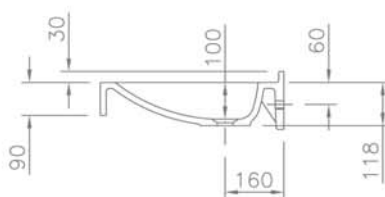

Dati tecnici

Piano Lavabo formato in un unico pezzo con una vaschetta, senza troppopieno (per scarico libero 1)
Lunghezza: 700 - 2200 mm
Profondità: 500/250 mm
Dimensioni vaschetta : 540 x 390mm
Profondità della vaschetta: 100 mm
Grebiule: 90 mm
Alzatina : 30 mm
senza foro rubinetteria
Fissaggio : Istruzioni per il montaggio vedi retro della pagina
Peso : ca. 38 kg per la lunghezza massima di 2200 mm, ca 1,2 kg per 100 mm di piano d'appoggio
LA VASCHETTA È DISPONIBILE SOLO NEL COLORE BIANCO UNITO.
ALTRE SOLUZIONI A RICHIESTA: con foro rubinetteria Ø 35 mm, a sinistra o a destra della vaschetta

Technical Information

Washstand cast in a single piece with one basin without overflow (for permanent overflow 1)
Length: 700 - 2200 mm
Depth: 500/250 mm
Basin size : 540 x 390 mm
Basin depth: 100 mm
Front apron height: 90 mm
Rear splash lip height : 30 mm
Armature aperture :
Mounting: Installation instructions see back
Weight :
approx. 38 kg with a total length of 1200 mm, weight per 100 mm of shelves approx. 1,2 kg
THIS WASHSTAND IS AVAILABLE ONLY IN UNI-COLOURED WHITE.
SPECIAL SOLUTION ON REQUEST : with armatur aperture Ø 35 mm, to the left or right from washbasin

»Gmunden«

Art. Nr. 11107

1) ohne Überlauf, für Permanentablaufventil: Art. Nr. 90063 ist dazuzurechnen
1) senza troppopieno, per scarico libero: Art. 90063 si prega di ordinare separatamente
1) without overflow, for permanent overflow: Art. Nr. 90063 has to be added

Oberfläche Superficie Surface	einfarbig hochglänzend liscia, tinte unite high gloss, uni coloured	Granitfarbe hochglänzend liscia, colori graniti high gloss, granite colours	matte Oberfläche superficie opaca matt surface
lieferbar/disponibili/available	WEISS/BIANCO/WHITE	-----	-----

Montagehinweise + Hinweise zur Unterfahrbarkeit s. Rückseite ➔
Istruzioni per il montaggio + Istruzioni per i piani lavabo accessibili con la carrozella vedi retro della pagina
Installation instructions + explanations concerning barrier-free installation see back