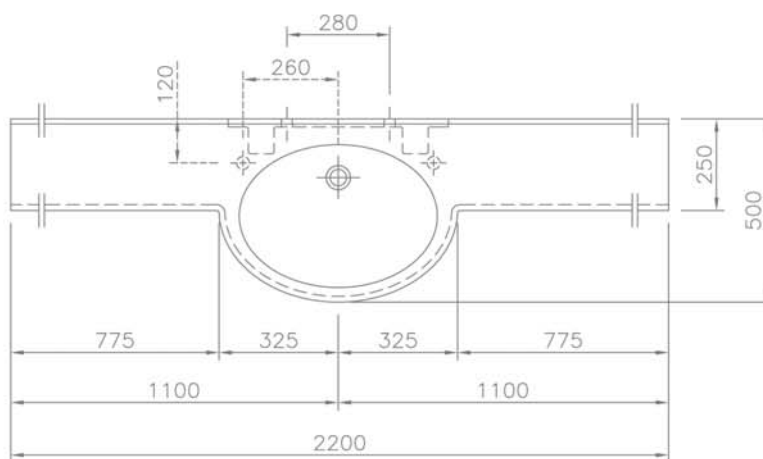

Dati tecnici

Piano Lavabo formato in un unico pezzo con una vaschetta, senza troppopieno (per scarico libero 1)
Lunghezza: 700 - 2200 mm
Profondità: 500/250 mm
Dimensioni vaschetta : 540 x 390mm
Profondità della vaschetta: 100 mm
Grebiule: 90 mm
Alzatina : 30 mm
senza foro rubinetteria
Fissaggio : Istruzioni per il montaggio vedi retro della pagina
Peso : ca. 38 kg per la lunghezza massima di 2200 mm, ca 1,2 kg per 100 mm di piano d'appoggio
LA VASCHETTA È DISPONIBILE SOLO NEL COLORE BIANCO UNITO.
ALTRE SOLUZIONI A RICHIESTA: con foro rubinetteria Ø 35 mm, a sinistra o a destra della vaschetta

Technical Information

Washstand cast in a single piece with one basin without overflow (for permanent overflow 1)
Length: 700 - 2200 mm
Depth: 500/250 mm
Basin size : 540 x 390 mm
Basin depth: 100 mm
Front apron height: 90 mm
Rear splash lip height : 30 mm
Armature aperture :
Mounting: Installation instructions see back
Weight :
approx. 38 kg with a total length of 1200 mm, weight per 100 mm of shelves approx. 1,2 kg
THIS WASHSTAND IS AVAILABLE ONLY IN UNI-COLOURED WHITE.
SPECIAL SOLUTION ON REQUEST : with armatur aperture Ø 35 mm, to the left or right from washbasin

»Gmunden«

Art. Nr. 11107

1) ohne Überlauf, für Permanentablaufventil: Art. Nr. 90063 ist dazuzurechnen
1) senza troppopieno, per scarico libero: Art. 90063 si prega di ordinare separatamente
1) without overflow, for permanent overflow: Art. Nr. 90063 has to be added

Oberfläche Superficie Surface	einfarbig hochglänzend liscia, tinte unite high gloss, uni coloured	Granitfarbe hochglänzend liscia, colori graniti high gloss, granite colours	matte Oberfläche superficie opaca matt surface
lieferbar/disponibili/available	WEISS/BIANCO/WHITE	-----	-----

Montagehinweise + Hinweise zur Unterfahrbarkeit s. Rückseite ➔
Istruzioni per il montaggio + Istruzioni per i piani lavabo accessibili con la carrozella vedi retro della pagina
Installation instructions + explanations concerning barrier-free installation see back