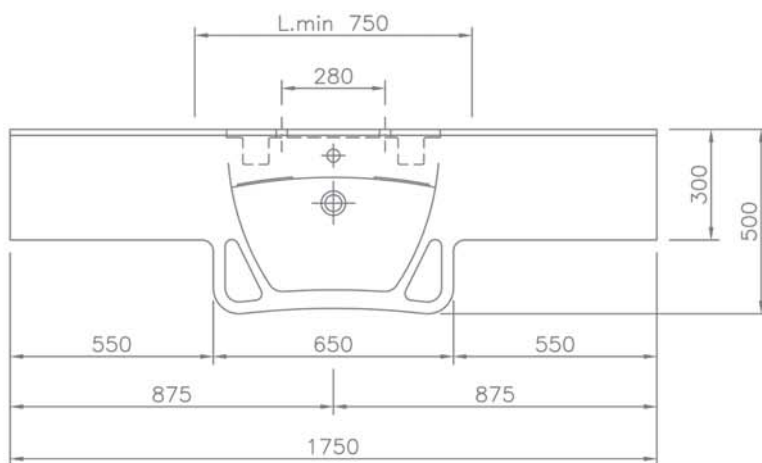

Caractéristiques techniques

Table-vasque moulée d'une pièce avec cuve SANS TROP-PLEIN , Console arrière de fixation incorporée
Plages avec rebord à droite ou à gauche de la robinetterie
Poignées de maintien intégrées
Largeur : 750 - 1750 mm
Profondeur: 500/300 mm
Cuve: 550 x 310mm
Epaisseur : 30 mm
Dossieret: 30 mm
Robinetterie: réservation diam.35mm
Poids: 20kg plus 1,8kg / 100mm de tablette
Modèle disponible en finition UNI uniquement, brillant ou mat
sur demande : -sans réservation robinetterie

Technical Information

Washstand cast in a single piece with one basin without overflow (for permanent overflow 1)
Length: 750 - 1750 mm
Depth: 500/300 mm
Basin size : 550 x 310 mm
Basin depth: 111 mm
Thickness top: 30 mm
Rear splash lip height : 30 mm
Armature aperture : Ø 35 mm
Mounting:
Installation instructions see back
Weight :
approx. 40 kg with a total length of 1750 mm, weight per 100 mm of shelves approx. 1,8 kg
**SPECIAL SOLUTION ON REQUEST :
WITHOUT ARMATUR APERTURE**

»Lago 750 Vario«

Art. Nr. 11089

1) ohne Überlauf, für Permanentablaufventil: Art. Nr. 90063 ist dazuzurechnen
1) sans trop-plein
1) without overflow, for permanent overflow: Art. Nr. 90063 has to be added

Oberfläche Surfaçages Surface	einfarbig hochglänzend Haute brillance, uni high gloss, uni coloured	Granitfarbe hochglänzend Haute brillance, granit high gloss, granite colours	matte Oberfläche 'solid surface' matt surface
lieferbar/disponible/available	✓	-----	✓