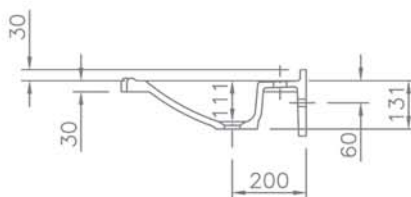

Caractéristiques techniques

Table-vasque moulée d'une pièce avec cuve SANS TROP-PLEIN , Console arrière de fixation incorporée
Plages avec rebord à droite ou à gauche de la robinetterie
Poignées de maintien intégrées
Largeur : 750 - 1750 mm
Profondeur: 500/300 mm
Cuve: 550 x 310mm
Epaisseur : 30 mm
Dossieret: 30 mm
Robinetterie: réservation diam.35mm
Poids: 20kg plus 1,8kg / 100mm de tablette
Modèle disponible en finition UNI uniquement, brillant ou mat
sur demande : -sans réservation robinetterie

Technical Information

Washstand cast in a single piece with one basin without overflow (for permanent overflow 1)
Length: 750 - 1750 mm
Depth: 500/300 mm
Basin size : 550 x 310 mm
Basin depth: 111 mm
Thickness top: 30 mm
Rear splash lip height : 30 mm
Armature aperture : Ø 35 mm
Mounting:
Installation instructions see back
Weight :
approx. 40 kg with a total length of 1750 mm, weight per 100 mm of shelves approx. 1,8 kg
**SPECIAL SOLUTION ON REQUEST :
WITHOUT ARMATUR APERTURE**

»Lago 750 Vario«

Art. Nr. 11089

1) ohne Überlauf, für Permanentablaufventil: Art. Nr. 90063 ist dazuzurechnen
1) sans trop-plein
1) without overflow, for permanent overflow: Art. Nr. 90063 has to be added

Oberfläche Surfaçages Surface	einfarbig hochglänzend Haute brillance, uni high gloss, uni coloured	Granitfarbe hochglänzend Haute brillance, granit high gloss, granite colours	matte Oberfläche 'solid surface' matt surface
lieferbar/disponible/available	✓	-----	✓