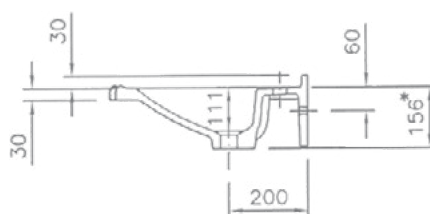

Dati tecnici

Piano Lavabo formato in un unico pezzo con una vaschetta, con troppopieno, deposito saponetta. Funzionali piani di appoggio a sinistra e a destra della rubinetteria, con porta asciugamani integrati.

Lunghezza: 680 - 1200 mm

Profondità: 500/300 mm

Dimensioni vaschetta: 550 x 305 mm

Profondità della vaschetta: 111 mm

Grembiule: 30 mm

Alzatina: 30 mm

Foro rubinetteria: Ø 35 mm

Fissaggio: Istruzioni per il montaggio vedi retro della pagina

Peso: ca. 30 kg per la lunghezza massima di 1200 mm, ca 1,3 kg per 100 mm di piano d'appoggio

Questo piano lavabo è disponibile nel colore bianco unito.

Su richiesta disponibile anche: senza fori rubinetteria, senza troppopieno

Technical Information

Washstand cast in a single piece with one basin with overflow; soapholder, functional shelves left and right to the armature aperture; with integrated towelholders/handrails

Length: 680 - 1200 mm

Depth: 500/300 mm

Basin size: 550 x 305 mm

Basin depth: 111 mm

Front apron height: 30 mm

Rear splash lip height: 30 mm

Armature aperture: Ø 35 mm

Mounting: Installation instructions see back

Weight: approx. 30 kg with a total length of 1200 mm, weight per 100 mm of shelves approx. 1.3 kg

This washbasin is available in white uni-coloured.

Special solution on request: without armature aperture, without overflow

»Lago 500 II«

Art. Nr. 11080

»Lago 500 I«

Art. Nr. 11081

- 131 mm bei Ausführung ohne Überlauf
- 131 mm nella soluzione senza troppopieno
- 131 mm for solution without overflow

Oberfläche Superficie Surface	einfarbig glänzend liscia, tinte unite high gloss, uni coloured	matte Oberfläche superficie opaca matt surface
lieferbar/disponibili/available	Weiss/Bianco/White	---

Montagehinweise s. Rückseite ➔
Istruzioni per il montaggio vedi retro della pagina
Mounting instructions see back page