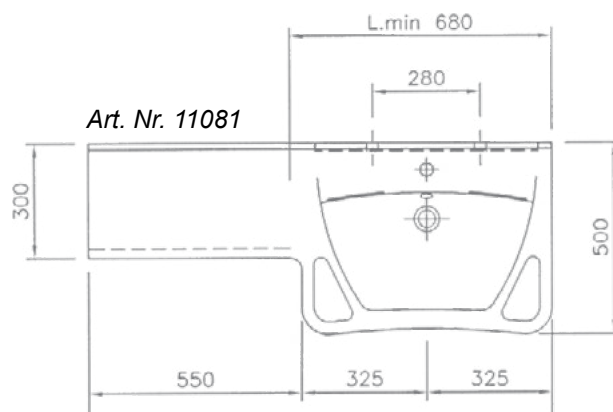

Dati tecnici

Piano Lavabo formato in un unico pezzo con una vaschetta, con troppopieno, deposito saponetta. Funzionali piani di appoggio a sinistra e a destra della rubinetteria, con porta asciugamani integrati.

Lunghezza: 680 - 1200 mm

Profondità: 500/300 mm

Dimensioni vaschetta: 550 x 305 mm

Profondità della vaschetta: 111 mm

Grembiule: 30 mm

Alzatina: 30 mm

Foro rubinetteria: Ø 35 mm

Fissaggio: Istruzioni per il montaggio vedi retro della pagina

Peso: ca. 30 kg per la lunghezza massima di 1200 mm, ca 1,3 kg per 100 mm di piano d'appoggio

Questo piano lavabo è disponibile nel colore bianco unito.

Su richiesta disponibile anche: senza fori rubinetteria, senza troppopieno

Technical Information

Washstand cast in a single piece with one basin with overflow; soapholder, functional shelves left and right to the armature aperture; with integrated towelholders/handrails

Length: 680 - 1200 mm

Depth: 500/300 mm

Basin size: 550 x 305 mm

Basin depth: 111 mm

Front apron height: 30 mm

Rear splash lip height: 30 mm

Armature aperture: Ø 35 mm

Mounting: Installation instructions see back

Weight: approx. 30 kg with a total length of 1200 mm, weight per 100 mm of shelves approx. 1.3 kg

This washbasin is available in white uni-coloured.

Special solution on request: without armature aperture, without overflow

»Lago 500 II«

Art. Nr. 11080

»Lago 500 I«

Art. Nr. 11081

- 131 mm bei Ausführung ohne Überlauf
- 131 mm nella soluzione senza troppopieno
- 131 mm for solution without overflow

Oberfläche Superficie Surface	einfarbig glänzend liscia, tinte unite high gloss, uni coloured	matte Oberfläche superficie opaca matt surface
lieferbar/disponibili/available	Weiss/Bianco/White	---

Montagehinweise s. Rückseite ➔
Istruzioni per il montaggio vedi retro della pagina
Mounting instructions see back page