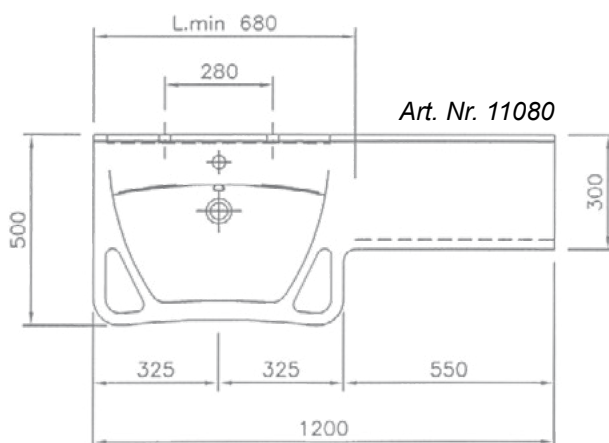

Dati tecnici

Piano Lavabo formato in un unico pezzo con una vaschetta, con troppopieno, deposito saponetta. Funzionali piani di appoggio a sinistra e a destra della rubinetteria, con porta asciugamani integrati.

Lunghezza: 680 - 1200 mm

Profondità: 500/300 mm

Dimensioni vaschetta: 550 x 305 mm

Profondità della vaschetta: 111 mm

Grembiule: 30 mm

Alzatina: 30 mm

Foro rubinetteria: Ø 35 mm

Fissaggio: Istruzioni per il montaggio vedi retro della pagina

Peso: ca. 30 kg per la lunghezza massima di 1200 mm, ca 1,3 kg per 100 mm di piano d'appoggio

Questo piano lavabo è disponibile nel colore bianco unito.

Su richiesta disponibile anche: senza fori rubinetteria, senza troppopieno

Technical Information

Washstand cast in a single piece with one basin with overflow; soapholder, functional shelves left and right to the armature aperture; with integrated towelholders/handrails

Length: 680 - 1200 mm

Depth: 500/300 mm

Basin size: 550 x 305 mm

Basin depth: 111 mm

Front apron height: 30 mm

Rear splash lip height: 30 mm

Armature aperture: Ø 35 mm

Mounting: Installation instructions see back

Weight: approx. 30 kg with a total length of 1200 mm, weight per 100 mm of shelves approx. 1.3 kg

This washbasin is available in white uni-coloured.

Special solution on request: without armature aperture, without overflow

»Lago 500 II«

Art. Nr. 11080

»Lago 500 I«

Art. Nr. 11081

- 131 mm bei Ausführung ohne Überlauf
- 131 mm nella soluzione senza troppopieno
- 131 mm for solution without overflow

Oberfläche Superficie Surface	einfarbig glänzend liscia, tinte unite high gloss, uni coloured	matte Oberfläche superficie opaca matt surface
lieferbar/disponibili/available	Weiss/Bianco/White	---

Montagehinweise s. Rückseite ➔
Istruzioni per il montaggio vedi retro della pagina
Mounting instructions see back page