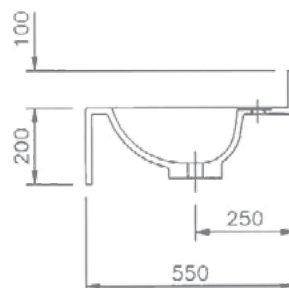

## Technische Daten

**Waschtisch** in einem Stück gegossen mit zwei Becken, mit Überlauf, Seifenablage

**Länge:** 1300 - 2500 mm

**Tiefe:** 550 mm

**Beckengröße:** 500 x 330 mm

**Schürze:** 200 mm

**Spritzrand:** 100 mm

## Dati tecnici

**Piano lavabo** formato in un unico pezzo con due vaschette, con troppopieno, deposito saponetta

**Lunghezza:** 1300 - 2500 mm

**Profondità:** 550 mm

**Dimensioni vaschetta:** 500 x 330 mm

**Grembiule:** 200 mm

**Alzata:** 100 mm

**Foro rubinetteria:** Ø 35 mm

**Fissaggio:**

Staffa ad L lunga Art. 90000

Staffa dritta lunga Art. 90004

**Peso:** ca. 84 kg per la lunghezza massima di 2500 mm, ca. 3 kg per 100 mm di piano d'appoggio

## Technical Information

**Washstand** cast in a single piece with two basins, with overflow, soap holder

**Length:** 1300 - 2500 mm

**Depth:** 550 mm

**Basin size:** 500 x 330 mm

**Front apron height:** 200 mm