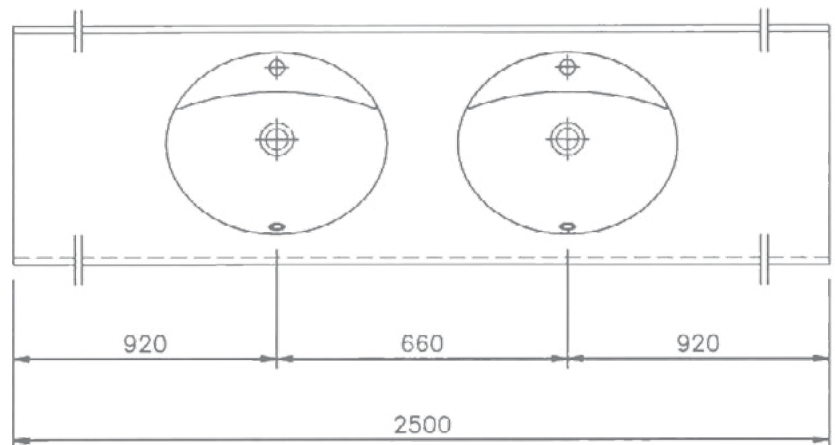

## Technische Daten

**Waschtisch** in einem Stück gegossen mit zwei Becken, mit Überlauf, Seifenablage

**Länge:** 1300 - 2500 mm

**Tiefe:** 550 mm

**Beckengröße:** 500 x 330 mm

**Schürze:** 200 mm

**Spritzrand:** 100 mm

## Dati tecnici

**Piano lavabo** formato in un unico pezzo con due vaschette, con troppopieno, deposito saponetta

**Lunghezza:** 1300 - 2500 mm

**Profondità:** 550 mm

**Dimensioni vaschetta:** 500 x 330 mm

**Grembiule:** 200 mm

**Alzata:** 100 mm

**Foro rubinetteria:** Ø 35 mm

**Fissaggio:**

Staffa ad L lunga Art. 90000

Staffa dritta lunga Art. 90004

**Peso:** ca. 84 kg per la lunghezza massima di 2500 mm, ca. 3 kg per 100 mm di piano d'appoggio

## Technical Information

**Washstand** cast in a single piece with two basins, with overflow, soap holder

**Length:** 1300 - 2500 mm

**Depth:** 550 mm

**Basin size:** 500 x 330 mm

**Front apron height:** 200 mm