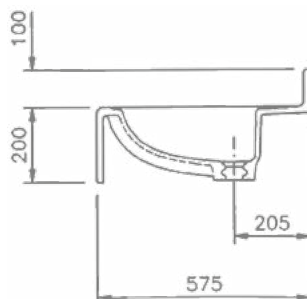

Dati tecnici

Piano lavabo formato in un unico pezzo con una vaschetta; con troppopieno, deposito saponetta

Lunghezza: 800 - 2400 mm

Profondità: 575/450 mm

Dimensioni vaschetta: 570 x 370 mm

Grembiule: 200 mm

Alzata: 100 mm

Foro rubinetteria: Ø 35 mm

Fissaggio:

Staffa ad L lunga Art. 90000

Staffa dritta lunga Art. 90004

Peso: ca. 62 kg per la lunghezza massima di 2000 mm, ca. 2,8 kg per 100 mm di piano d'appoggio

Technical Information

Washstand cast in a single piece with one basin, with overflow, soap holder

Length: 800 - 2400 mm

Depth: 575/450 mm

Basin size: 570 x 370 mm

Front apron height: 200 mm

Rear splash lip height: 100 mm

Armature aperture: Ø 35 mm

Mounting material:

angled bracket art.no. 90000

supporting bracket art.no. 90004

Weight: approx. 62 kg with a total length of 2000 mm, weight per 100 mm of shelves approx. 2.8 kg.