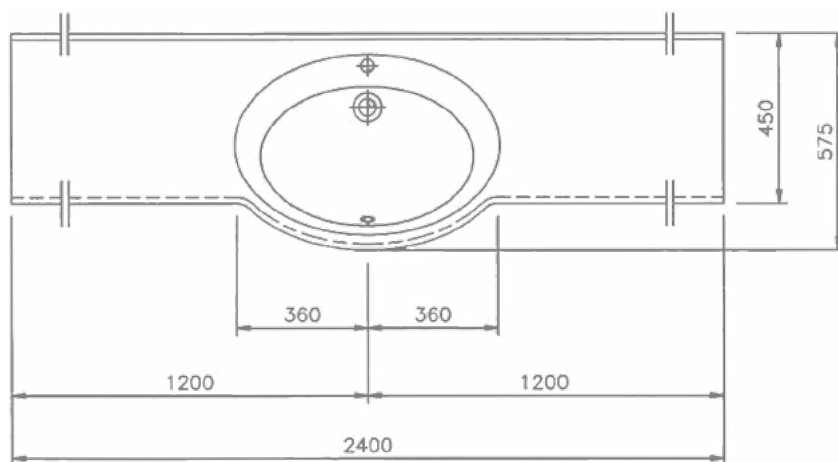

Dati tecnici

Piano lavabo formato in un unico pezzo con una vaschetta; con troppopieno, deposito saponetta

Lunghezza: 800 - 2400 mm

Profondità: 575/450 mm

Dimensioni vaschetta: 570 x 370 mm

Grembiule: 200 mm

Alzata: 100 mm

Foro rubinetteria: Ø 35 mm

Fissaggio:

Staffa ad L lunga Art. 90000

Staffa dritta lunga Art. 90004

Peso: ca. 62 kg per la lunghezza massima di 2000 mm, ca. 2,8 kg per 100 mm di piano d'appoggio

Technical Information

Washstand cast in a single piece with one basin, with overflow, soap holder

Length: 800 - 2400 mm

Depth: 575/450 mm

Basin size: 570 x 370 mm

Front apron height: 200 mm

Rear splash lip height: 100 mm

Armature aperture: Ø 35 mm

Mounting material:

angled bracket art.no. 90000

supporting bracket art.no. 90004

Weight: approx. 62 kg with a total length of 2000 mm, weight per 100 mm of shelves approx. 2.8 kg.