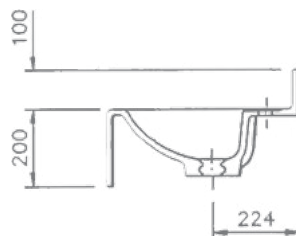

»Casa«

Art. Nr. 11046

Technische Daten

Waschtisch in einem Stück gegossen mit einem Becken; mit Überlauf, Seifenablage

Länge: 700 - 2400 mm

Tiefe: 500 mm

Beckengröße: 530 x 306 mm

Schürze: 200 mm

Dati tecnici

Piano lavabo formato in un unico pezzo con una vaschetta; con troppopieno, deposito saponetta

Lunghezza: 700 - 2400 mm

Profondità: 500 mm

Dimensioni vaschetta: 530 x 306 mm

Grembiule: 200 mm

Alzata: 100 mm

Foro rubinetteria: Ø 35 mm

Fissaggio:
Staffa ad L Art. 90000
Staffa dritta Art. 90004

Peso: ca. 67 kg per la lunghezza massima di 2400 mm, ca. 2,6 kg per 100 mm di piano d'appoggio

Technical Information

Washstand cast in a single piece with one basin, with overflow, soap holder

Length: 700 - 2400 mm

Depth: 500 mm

Basin size: 530 x 306 mm

Front apron height: 200 mm

Rear splash lip height: 100 mm

Armature aperture: Ø 35 mm

Mounting material:
angled bracket art. no. 90000
supporting bracket art. no. 90004