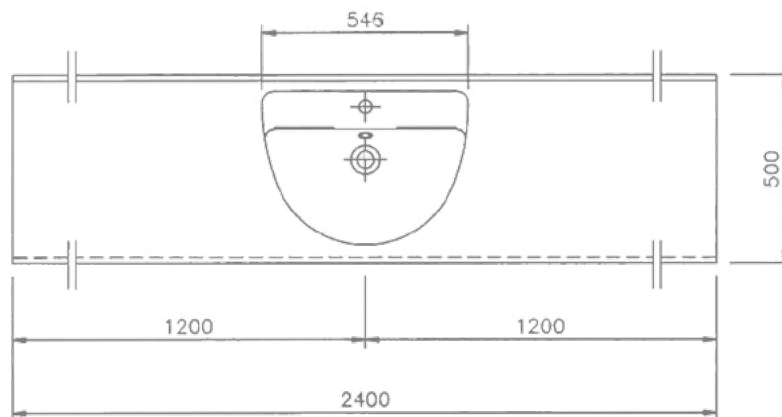

»Casa«

Art. Nr. 11046

Technische Daten

Waschtisch in einem Stück gegossen mit einem Becken; mit Überlauf, Seifenablage

Länge: 700 - 2400 mm

Tiefe: 500 mm

Beckengröße: 530 x 306 mm

Schürze: 200 mm

Dati tecnici

Piano lavabo formato in un unico pezzo con una vaschetta; con troppopieno, deposito saponetta

Lunghezza: 700 - 2400 mm

Profondità: 500 mm

Dimensioni vaschetta: 530 x 306 mm

Grembiule: 200 mm

Alzata: 100 mm

Foro rubinetteria: Ø 35 mm

Fissaggio:
Staffa ad L Art. 90000
Staffa dritta Art. 90004

Peso: ca. 67 kg per la lunghezza massima di 2400 mm, ca. 2,6 kg per 100 mm di piano d'appoggio

Technical Information

Washstand cast in a single piece with one basin, with overflow, soap holder

Length: 700 - 2400 mm

Depth: 500 mm

Basin size: 530 x 306 mm

Front apron height: 200 mm

Rear splash lip height: 100 mm

Armature aperture: Ø 35 mm

Mounting material:
angled bracket art. no. 90000
supporting bracket art. no. 90004