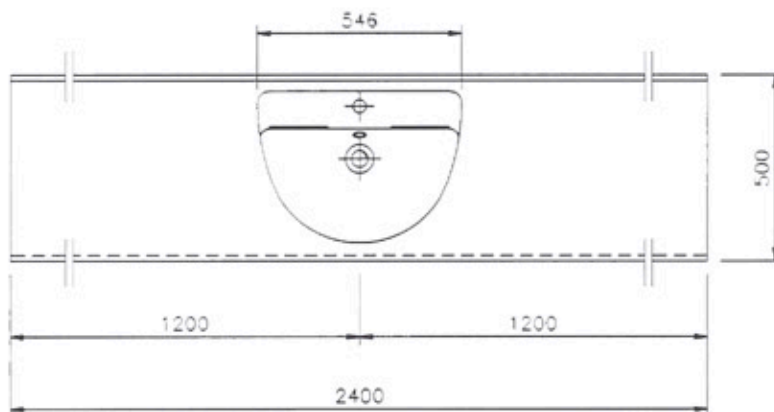

Technische Daten

Waschtisch in einem Stück gegossen mit einem Becken, Überlauf mittig hinten, Seifenablage

Länge: 800 bis 2400 mm

Tiefe: 500 mm

Beckengröße: 530 x 306 mm

Schürze: 200 mm

Spritzrand: 100 mm

Armaturenloch: Ø 35 mm

Lunghezza: 800 - 2400 mm

Profondità: 500 mm

Dimensioni vaschetta: 530 x 306 mm

Grebiule: 200 mm

Alzatina: 100 mm

Foro rubinetteria : Ø 35 mm

Fissaggio:

Staffa ad L Art. 90000

Staffa dritta Art. 90004

Peso: ca. 67 kg per la lunghezza massima di 2400 mm, ca 2,6 kg per 100 mm di piano d'appoggio

Technical Information

Washstand cast in a single piece with one basin, overflow centre, soap holder

Length: 800 - 2400 mm

Depth: 500 mm

Basin size: 530 x 306 mm

Front apron height: 200 mm

Rear splash lip height: 100 mm

Armature aperture: Ø 35 mm

Mounting material:

angle bracket art.no. 90000