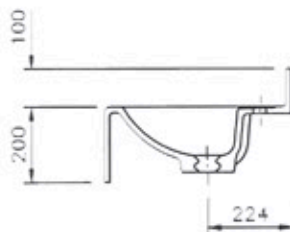

Technische Daten

Waschtisch in einem Stück gegossen mit einem Becken, Überlauf mittig hinten, Seifenablage

Länge: 800 bis 2400 mm

Tiefe: 500 mm

Beckengröße: 530 x 306 mm

Schürze: 200 mm

Spritzrand: 100 mm

Armaturenloch: Ø 35 mm

Lunghezza: 800 - 2400 mm

Profondità: 500 mm

Dimensioni vaschetta: 530 x 306 mm

Grebiule: 200 mm

Alzatina: 100 mm

Foro rubinetteria : Ø 35 mm

Fissaggio:

Staffa ad L Art. 90000

Length: 800 - 2400 mm

Depth: 500 mm

Basin size: 530 x 306 mm

Front apron height: 200 mm

Rear splash lip height: 100 mm

Armature aperture: Ø 35 mm

Mounting material:

angle bracket art.no. 90000

supporting bracket art.no. 90004

Weight: approx. 67 kg with a total length of 2400 mm, weight per 100 mm of shelves approx. 2,6 kg

Befestigungsmaterial / Fissaggio / Mounting material:

Anzahl des Befestigungsmaterials ergibt sich aus Waschtischlänge und Einbausituation