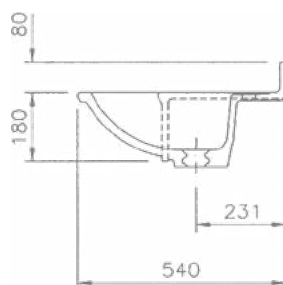

Dati tecnici

Piano lavabo formato in un unico pezzo con due vaschette, con troppopieno, deposito saponetta

Lunghezza: 1500 - 2400 mm

Profondità: 540/330 mm

Dimensioni vaschetta: 630 x 364 mm

Grembiule: 180 mm (non è possibile tagliare il grembiule in altezza)

Alzatina: 80 mm

Foro rubinetteria: Ø 35 mm

Fissaggio:

Staffa ad L Art. 90013

Staffa dritta lunga Art. 90005

Peso: ca. 59 kg per la lunghezza massima di 2400 mm, ca. 2 kg per 100 mm di piano d'appoggio

Technical Information

Washstand cast in a single piece with two basins, with overflow, soap holder

Length: 1500 - 2400 mm

Depth: 540/330 mm

Basin size: 630 x 364 mm

Front apron height: 180 mm (cannot be cut)

Rear splash lip height: 80 mm

Armature aperture: Ø 35 mm

Mounting material:

angled bracket art.no. 90013

supporting bracket art.no. 90005

Weight: approx. 59 kg with a total length of 2400 mm, weight per 100 mm of shelves approx. 2 kg

Zubehör / Accessori / Accessories