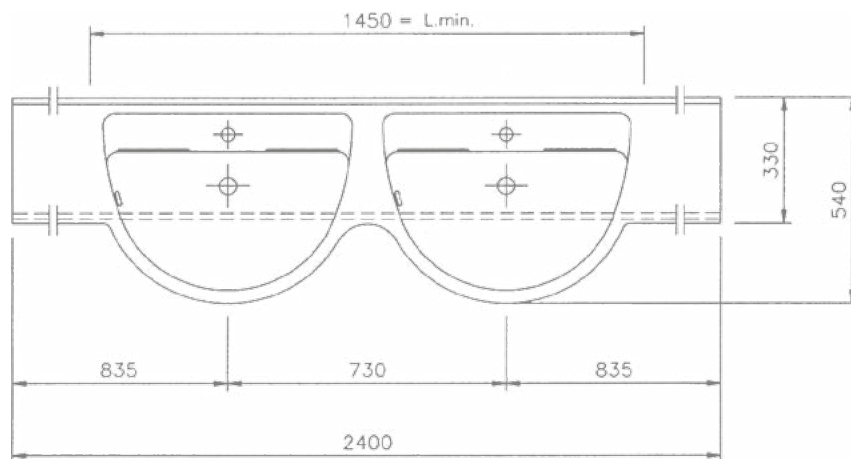

Dati tecnici

Piano lavabo formato in un unico pezzo con due vaschette, con troppopieno, deposito saponetta

Lunghezza: 1500 - 2400 mm

Profondità: 540/330 mm

Dimensioni vaschetta: 630 x 364 mm

Grembiule: 180 mm (non è possibile tagliare il grembiule in altezza)

Alzatina: 80 mm

Foro rubinetteria: Ø 35 mm

Fissaggio:

Staffa ad L Art. 90013

Staffa dritta lunga Art. 90005

Peso: ca. 59 kg per la lunghezza massima di 2400 mm, ca. 2 kg per 100 mm di piano d'appoggio

Technical Information

Washstand cast in a single piece with two basins, with overflow, soap holder

Length: 1500 - 2400 mm

Depth: 540/330 mm

Basin size: 630 x 364 mm

Front apron height: 180 mm (cannot be cut)

Rear splash lip height: 80 mm

Armature aperture: Ø 35 mm

Mounting material:

angled bracket art.no. 90013

supporting bracket art.no. 90005

Weight: approx. 59 kg with a total length of 2400 mm, weight per 100 mm of shelves approx. 2 kg

Zubehör / Accessori / Accessories