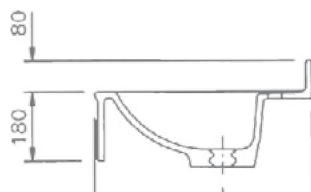

»Gala 560«

Art. Nr. 11021

Technische Daten

Waschtisch in einem Stück gegossen mit einem Becken; mit Überlauf, Seifenablage

Länge: 800 - 2400 mm

Tiefe: 560 mm

Beckengröße: 630 x 364 mm

Schürze: 180 mm

Dati tecnici

Piano lavabo formato in un unico pezzo con una vaschetta; con troppopieno, deposito saponetta

Lunghezza: 800 - 2400 mm

Profondità: 560 mm

Dimensioni vaschetta: 630 x 364 mm

Grembiule: 180 mm

Alzata: 80 mm

Foro rubinetteria: Ø 35 mm

Fissaggio:
Staffa ad L Art. 90000
Staffa dritta Art. 90004

Peso: ca. 62 kg per la lunghezza massima di 2400 mm, ca. 2,6 kg per 100 mm di piano d'appoggio

Technical Information

Washstand cast in a single piece with one basin, with overflow, soap holder

Length: 800 - 2400 mm

Depth: 560 mm

Basin size: 630 x 364 mm

Front apron height: 180 mm

Rear splash lip height: 80 mm

Armature aperture: Ø 35 mm

Mounting material:
angled bracket art. no. 90000
supporting bracket art. no. 90004