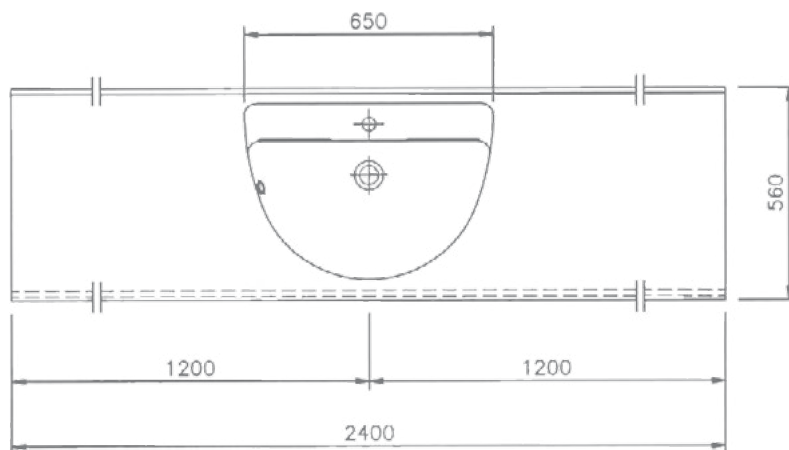

»Gala 560«

Art. Nr. 11021

Technische Daten

Waschtisch in einem Stück gegossen mit einem Becken; mit Überlauf, Seifenablage

Länge: 800 - 2400 mm

Tiefe: 560 mm

Beckengröße: 630 x 364 mm

Schürze: 180 mm

Dati tecnici

Piano lavabo formato in un unico pezzo con una vaschetta; con troppopieno, deposito saponetta

Lunghezza: 800 - 2400 mm

Profondità: 560 mm

Dimensioni vaschetta: 630 x 364 mm

Grembiule: 180 mm

Alzata: 80 mm

Foro rubinetteria: Ø 35 mm

Fissaggio:
Staffa ad L Art. 90000
Staffa dritta Art. 90004

Peso: ca. 62 kg per la lunghezza massima di 2400 mm, ca. 2,6 kg per 100 mm di piano d'appoggio

Technical Information

Washstand cast in a single piece with one basin, with overflow, soap holder

Length: 800 - 2400 mm

Depth: 560 mm

Basin size: 630 x 364 mm

Front apron height: 180 mm

Rear splash lip height: 80 mm

Armature aperture: Ø 35 mm

Mounting material:
angled bracket art. no. 90000
supporting bracket art. no. 90004