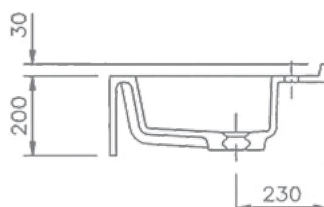

Dieser Waschtisch ist in einfarbig glänzend lieferbar.

Dati tecnici

Piano Lavabo formato in un unico pezzo con una vaschetta, con troppopieno

Lunghezza: 700 - 2400 mm

Profondità: 550 mm

Dimensioni vaschetta: 510 x 345 mm

Grembiule: 200 mm

Alzata: 30 mm

Foro Rubinetteria: Ø 35 mm

Fissaggio:

Staffa ad L.lunga Art. 90000

Staffa dritta lunga Art. 90004

Peso: ca. 68 kg per la lunghezza massima di 2400 mm, ca 2,4 kg per 100 mm di piano d'appoggio

Questo piano lavabo è disponibile solamente nei colori uniti.

Technical Information

Washstand cast in a single piece with one basin, with overflow

Length: 700 - 2400 mm

Depth: 550 mm

Basin size: 520 x 400 mm

Front apron height: 200 mm

Rear splash lip height: 30 mm

Armature aperture: Ø 35 mm

Mounting material:

angle bracket art.no. 90000

supporting bracket art.no. 90004

Weight: approx. 68 kg with a total length of 2400 mm, weight per 100 mm of shelves approx. 2.4 kg