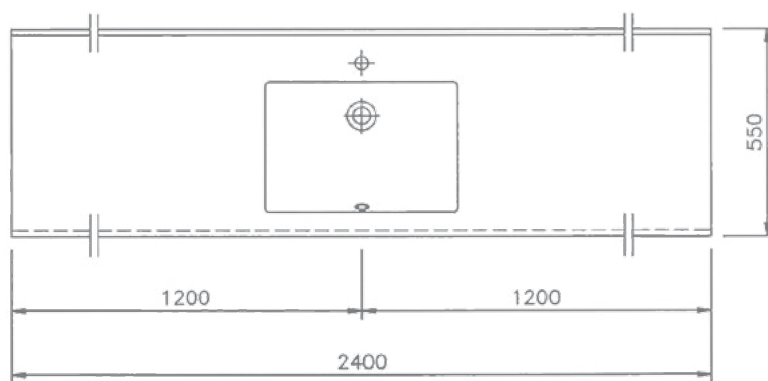

Technical Information

Washstand cast in a single piece with one basin, with overflow

Length: 700 - 2400 mm

Depth: 550 mm

Basin size: 520 x 400 mm

Front apron height: 200 mm

Rear splash lip height: 30 mm

Armature aperture: Ø 35 mm

Mounting material:

angle bracket art.no. 90000

supporting bracket art.no. 90004

Weight: approx. 68 kg with a total length of 2400 mm, weight per 100 mm of shelves approx. 2.4 kg

This washstand is available in uni-coloured.

Befestigungsmaterial / Fissaggio / Mounting material:

Anzahl des Befestigungsmaterials ergibt sich aus Waschtischlänge und Einbausituation
La quantità del materiale di fissaggio dipende dalla lunghezza del piano lavabo e dal posizionamento dello stesso

number mounting material depending on length washstand and built-in-situation

siehe Kapitel: Montage, Naturmaße / **vedi capitolo:** Istruzioni per il montaggio, Rilievo delle misure definitive / **see chapter:** Mounting, natural Dimension

Oberfläche Superficie Surface	einfarbig glänzend liscia, tinte unite high gloss, uni coloured	matte Oberfläche superficie opaca matt surface
lieferbar/disponibili/available	✓	---