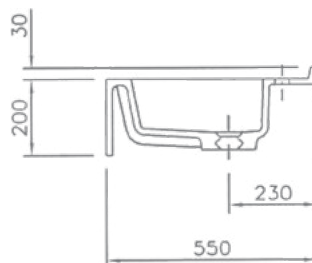

Technische Daten

Waschtisch in einem Stück gegossen mit zwei Becken, mit Überlauf
Länge: 1300 - 2560 mm
Tiefe: 550 mm
Beckengröße: 510 x 345 mm
Schürze: 200 mm
Spritzrand: 30 mm
Armaturenloch: Ø 35 mm
Befestigungsmaterial:
 Winkelkonsole Art.Nr. 90000
 Auflagewinkel Art.Nr. 90004!
Gewicht: ca. 80 kg bei einer Gesamtlänge von 2560 mm; Gewicht pro 100 mm Ablage ca. 2,4 kg
 Dieser Waschtisch ist in einfarbig weiss lieferbar.

Dati tecnici

Piano lavabo formato in un unico pezzo con due vaschette, con troppopieno
Lunghezza: 1600 - 2500 mm
Profondità: 600 mm
Dimensioni vaschetta: 480 x 390 mm
Grebbiule: 200 mm
Alzatina: 50 mm
Foro Rubinetteria: Ø 35 mm
Fissaggio:
 Staffa ad L.lunga Art. 90000
 Staffa dritta lunga Art. 90004
Peso: ca. 78 kg per la lunghezza massima di 2500 mm, ca 2,6 kg per 100 mm di piano d'appoggio
 Questo piano lavabo è disponibile nel colore bianco unito.

Technical Information

Washstand cast in a single piece with two basins, with overflow
Length: 1600 - 2500 mm
Depth: 600 mm
Basin size: 480 x 390 mm
Front apron height: 200 mm
Rear splash lip height: 50 mm
Armature aperture: Ø 35 mm
Mounting material:
 angle bracket art.no. 90000
 supporting bracket art.no. 90004
Weight: approx. 78 kg with a total length of 2500 mm, weight per 100 mm of shelves approx. 2.6 kg
 This washbasin is available in white uni-coloured.

»Cubus 550 D Vario«

Art. Nr. 11007

Befestigungsmaterial / Fissaggio / Mounting material:

Anzahl des Befestigungsmaterials ergibt sich aus Waschtischlänge und Einbausituation
 La quantità del materiale di fissaggio dipende dalla lunghezza del piano lavabo e dal posizionamento dello stesso
 number mounting material depending on length washstand and built-in-situation
siehe Kapitel: Montage, Naturmaße / **vedi capitolo:** Istruzioni per il montaggio, Rilievo delle misure definitive / **see chapter:** Mounting, natural Dimension