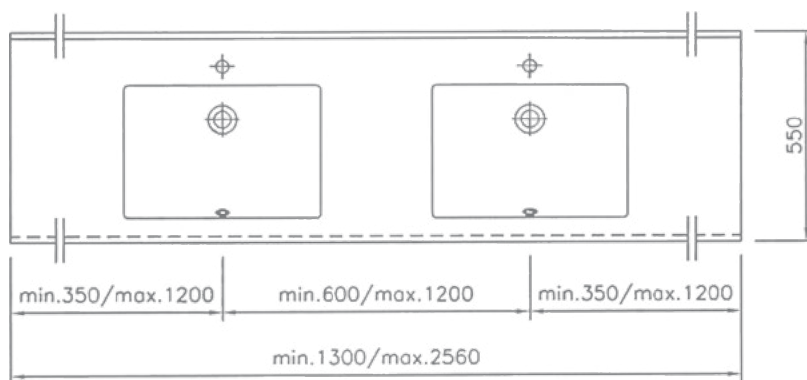

Technische Daten

Waschtisch in einem Stück gegossen mit zwei Becken, mit Überlauf
Länge: 1300 - 2560 mm
Tiefe: 550 mm
Beckengröße: 510 x 345 mm
Schürze: 200 mm
Spritzrand: 30 mm
Armaturenloch: Ø 35 mm
Befestigungsmaterial:
 Winkelkonsole Art.Nr. 90000
 Auflagewinkel Art.Nr. 90004!
Gewicht: ca. 80 kg bei einer Gesamtlänge von 2560 mm; Gewicht pro 100 mm Ablage ca. 2,4 kg
 Dieser Waschtisch ist in einfarbig weiss lieferbar.

Dati tecnici

Piano lavabo formato in un unico pezzo con due vaschette, con troppopieno
Lunghezza: 1600 - 2500 mm
Profondità: 600 mm
Dimensioni vaschetta: 480 x 390 mm
Grebbiule: 200 mm
Alzatina: 50 mm
Foro Rubinetteria: Ø 35 mm
Fissaggio:
 Staffa ad L.lunga Art. 90000
 Staffa dritta lunga Art. 90004
Peso: ca. 78 kg per la lunghezza massima di 2500 mm, ca 2,6 kg per 100 mm di piano d'appoggio
 Questo piano lavabo è disponibile nel colore bianco unito.

Technical Information

Washstand cast in a single piece with two basins, with overflow
Length: 1600 - 2500 mm
Depth: 600 mm
Basin size: 480 x 390 mm
Front apron height: 200 mm
Rear splash lip height: 50 mm
Armature aperture: Ø 35 mm
Mounting material:
 angle bracket art.no. 90000
 supporting bracket art.no. 90004
Weight: approx. 78 kg with a total length of 2500 mm, weight per 100 mm of shelves approx. 2.6 kg
 This washbasin is available in white uni-coloured.

»Cubus 550 D Vario«

Art. Nr. 11007

Befestigungsmaterial / Fissaggio / Mounting material:

Anzahl des Befestigungsmaterials ergibt sich aus Waschtischlänge und Einbausituation
 La quantità del materiale di fissaggio dipende dalla lunghezza del piano lavabo e dal posizionamento dello stesso
 number mounting material depending on length washstand and built-in-situation
siehe Kapitel: Montage, Naturmaße / **vedi capitolo:** Istruzioni per il montaggio, Rilievo delle misure definitive / **see chapter:** Mounting, natural Dimension