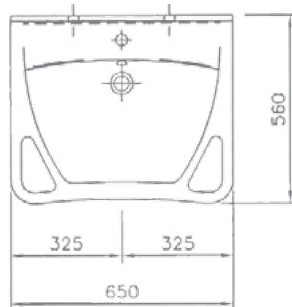

Dati tecnici

Piano Lavabo formato in un unico pezzo con una vaschetta, con troppopieno, deposito sapo-
netta. Funzionali piani di appoggio a sinistra e a
destra della rubinetteria, con porta asciugamani
integrati.

Lunghezza: 850 mm
Profondità: 560/600 mm
Dimensioni vaschetta: 520 x 360mm
Profondità della vaschetta: 111 mm
Grembiule: 40 mm
Alzata: 50 mm
Foro rubinetteria: Ø 35 mm
Fissaggio: con schienale di fissaggio per bulloni
Peso: ca. 29 kg

Questo piano lababo è disponibile nel colore
bianco unito.

Su richiesta disponibile anche:
senza fori rubinetteria, senza troppopieno

Technical Information

Washstand cast in a single piece with one basin
with overflow; soapholder, functional shelves left
and right to the armature aperture; with integrated
towelholders/handrails

Length: 850 mm
Depth: 560/600 mm
Basin size: 520 x 360 mm
Basin depth: 111 mm
Front apron height: 40 mm
Rear splash lip height: 50 mm
Armature aperture: Ø 35 mm
Mounting: with installation skirting for cane bolt
attachment
Weight: approx. 29 kg

This washbasin is available in white uni-coloured.

Special solution on request:
without armatur aperture, without overflow

»Lago 650«

Art. Nr. 10227