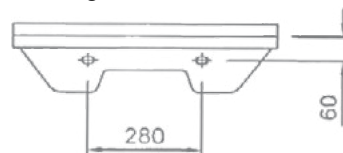

Technische Daten

Waschtisch in einem Stück gegossen mit einem Becken, mit Überlauf; mit Funktionsfeldern links und rechts der Armatur; mit integrierten Handtuchhaltern

Länge: 850 mm
Tiefe: 560/600 mm
Beckengröße: 520 x 360 mm
Beckentiefe: 111 mm
Schürze: 40 mm
Spritzrand: 50 mm
Armaturenloch: Ø 35 mm
Befestigungsmaterial: mit Montageschürze für Stockschraubenbefestigung
Gewicht: ca. 29 kg

Lunghezza: 850 mm
Profondità: 560/600 mm
Dimensioni vaschetta: 520 x 360mm
Profondità della vaschetta: 111 mm
Grembiule: 40 mm
Alzata: 50 mm
Foro rubinetteria: Ø 35 mm
Fissaggio: con schienale di fissaggio per bulloni
Peso: ca. 29 kg

Length: 850 mm
Depth: 560/600 mm
Basin size: 520 x 360 mm
Basin depth: 111 mm
Front apron height: 40 mm
Rear splash lip height: 50 mm
Armature aperture: Ø 35 mm
Mounting: with installation skirting for cane bolt
 attachment
Weight: approx. 29 kg

- 131 mm bei Ausführung ohne Überlauf
- 131 mm nella soluzione senza troppo pieno
- 131 mm for solution without overflow

Oberfläche Superficie Surface	einfarbig glänzend liscia, tinte unite high gloss, uni coloured	matte Oberfläche superficie opaca matt surface
lieferbar/disponibili/available	Weiss/Bianco/White	Weiss/Bianco/White