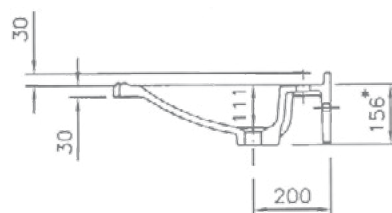

Technische Daten

Waschtisch in einem Stück gegossen mit einem Becken, mit Überlauf; mit Funktionsfeldern links und rechts der Armatur; mit integrierten Handtuchhaltern

Länge: 850 mm
Tiefe: 560/600 mm
Beckengröße: 520 x 360 mm
Beckentiefe: 111 mm
Schürze: 40 mm
Spritzrand: 50 mm
Armaturenloch: Ø 35 mm
Befestigungsmaterial: mit Montageschürze für Stockschraubenbefestigung
Gewicht: ca. 29 kg

Lunghezza: 850 mm
Profondità: 560/600 mm
Dimensioni vaschetta: 520 x 360mm
Profondità della vaschetta: 111 mm
Grembiule: 40 mm
Alzata: 50 mm
Foro rubinetteria: Ø 35 mm
Fissaggio: con schienale di fissaggio per bulloni
Peso: ca. 29 kg

Length: 850 mm
Depth: 560/600 mm
Basin size: 520 x 360 mm
Basin depth: 111 mm
Front apron height: 40 mm
Rear splash lip height: 50 mm
Armature aperture: Ø 35 mm
Mounting: with installation skirting for cane bolt
 attachment
Weight: approx. 29 kg

- 131 mm bei Ausführung ohne Überlauf
- 131 mm nella soluzione senza troppo pieno
- 131 mm for solution without overflow

Oberfläche Superficie Surface	einfarbig glänzend liscia, tinte unite high gloss, uni coloured	matte Oberfläche superficie opaca matt surface
lieferbar/disponibili/available	Weiss/Bianco/White	Weiss/Bianco/White