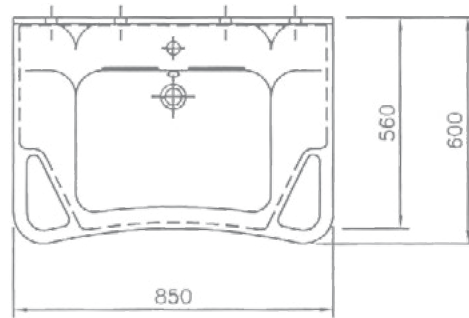

Spritzrand: 50 mm

Armaturenloch: Ø 35 mm

Befestigungsmaterial: mit Montageschürze für Stockschraubenbefestigung

Gewicht: ca. 29 kg

Dieser Waschtisch ist in einfarbig weiss lieferbar.

Sonderausführung auf Wunsch: ohne Armaturenloch, ohne Überlauf

Dati tecnici

Piano Lavabo formato in un unico pezzo con una vaschetta, con troppopieno, deposito sapo-
netta. Funzionali piani di appoggio a sinistra e a
destra della rubinetteria, con porta asciugamani
integrati.

Lunghezza: 850 mm

Profondità: 560/600 mm

Dimensioni vaschetta: 520 x 360 mm

Profondità della vaschetta: 111 mm

Grembiule: 40 mm

Alzatina: 50 mm

Foro rubinetteria: Ø 35 mm

Fissaggio: con schienale di fissaggio per bulloni

Peso: ca. 29 kg

Questo piano lavabo è disponibile nel colore
bianco unito.

Su richiesta disponibile anche:
senza fori rubinetteria, senza troppopieno

Technical Information

Washstand cast in a single piece with one basin
with overflow; soapholder, functional shelves left
and right to the armature aperture; with integrated
towelholders/handrails

Length: 850 mm

Depth: 560/600 mm

Basin size: 520 x 360 mm

Basin depth: 111 mm

Front apron height: 40 mm

Rear splash lip height: 50 mm

Armature aperture: Ø 35 mm

Mounting: with installation skirting for cane bolt
attachment

Weight: approx. 29 kg

This washbasin is available in white uni-coloured.

Special solution on request:
without armatur aperture, without overflow