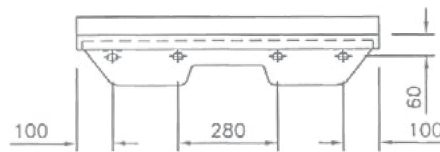

**Lunghezza:** 850 mm

**Profondità:** 560/600 mm

**Dimensioni vaschetta:** 520 x 360 mm

**Profondità della vaschetta:** 111 mm

**Grembiule:** 40 mm

**Alzatina:** 50 mm

**Foro rubinetteria:** Ø 35 mm

**Fissaggio:** con schienale di fissaggio per bulloni

**Length:** 850 mm

**Depth:** 560/600 mm

**Basin size:** 520 x 360 mm

**Basin depth:** 111 mm

**Front apron height:** 40 mm

**Rear splash lip height:** 50 mm

**Armature aperture:** Ø 35 mm

**Mounting:** with installation skirting for cane bolt  
attachment

## Montageschürze / Schienale per il fissaggio / Installation Skirting

- 131 mm bei Ausführung ohne Überlauf
- 131 mm nella soluzione senza troppopieno
- 131 mm for solution without overflow

Oberfläche Superficie Surface	einfarbig glänzend liscia, tinte unite high gloss, uni coloured	matte Oberfläche superficie opaca matt surface
lieferbar/disponibili/available	Weiss/Bianco/White	Weiss/Bianco/White