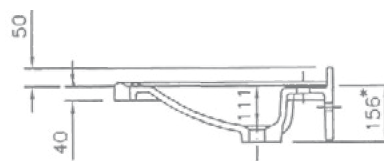

**Lunghezza:** 850 mm

**Profondità:** 560/600 mm

**Dimensioni vaschetta:** 520 x 360 mm

**Profondità della vaschetta:** 111 mm

**Grembiule:** 40 mm

**Alzatina:** 50 mm

**Foro rubinetteria:** Ø 35 mm

**Fissaggio:** con schienale di fissaggio per bulloni

**Length:** 850 mm

**Depth:** 560/600 mm

**Basin size:** 520 x 360 mm

**Basin depth:** 111 mm

**Front apron height:** 40 mm

**Rear splash lip height:** 50 mm

**Armature aperture:** Ø 35 mm

**Mounting:** with installation skirting for cane bolt  
attachment

## Montageschürze / Schienale per il fissaggio / Installation Skirting

- 131 mm bei Ausführung ohne Überlauf
- 131 mm nella soluzione senza troppopieno
- 131 mm for solution without overflow

Oberfläche Superficie Surface	einfarbig glänzend liscia, tinte unite high gloss, uni coloured	matte Oberfläche superficie opaca matt surface
lieferbar/disponibili/available	Weiss/Bianco/White	Weiss/Bianco/White