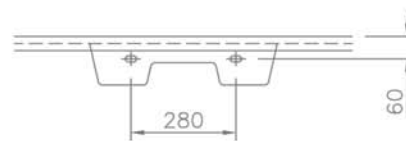

Montageschürze
Console arrière de fixation
installation skirting