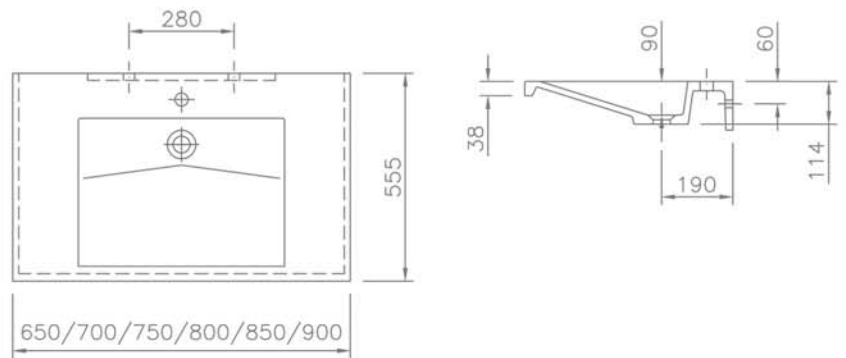

Caractéristiques techniques

Table vasque moulée d'une pièce avec une cuve, sans trop-plein
Largeurs: 650,700,750,800,850,900 mm
Profondeur: 555 mm
Cuve: 550x395 mm – prof. 90mm
Epaisseur: 38 mm
Robinetterie: réservation Ø 35mm
Console arrière de fixation murale incorporée pour 2 chevilles
Poids:
Futura 650 23 kg, Futura 700 24 kg
Futura 750 25 kg, Futura 800 26 kg
Futura 850 27 kg, Futura 900 28 kg
**SUR DEMANDE SANS RÉSERVATION
ROBINETTERIE**

Technical Information

Washstand cast in a single piece with one basin without overflow (for permanent overflow 1)
Lengths: 650,700,750,800,850,900 mm
Depth: 555 mm
Basin size : 550 x 395 mm
Basin depth: 90 mm
Front apron height: 38 mm
Armature aperture : Ø 35 mm
Mounting: With installation skirting with cane bolt attachment
Weight :
Futura 650 approx. 23 kg, Futura 700 approx. 24 kg
Futura 750 approx. 25 kg, Futura 800 approx. 26 kg
Futura 850 approx. 27 kg, Futura 900 approx. 28 kg
**SPECIAL SOLUTION ON REQUEST : WITHOUT
ARMATUR APERTURE**

- »Futura 650«
  Art. Nr. 10200
- »Futura 700«
  Art. Nr. 10201
- »Futura 750«
  Art. Nr. 10202
- »Futura 800«
  Art. Nr. 10203
- »Futura 850«
  Art. Nr. 10204
- »Futura 900«
  Art. Nr. 10205