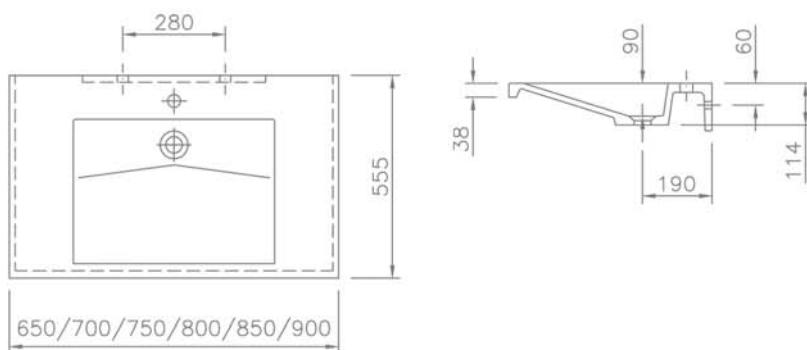

Dati tecnici	
Piano Lavabo formato in un unico pezzo con una vaschetta, senza troppopieno (per scarico libero 1)	
Lunghezze: 650,700,750,800,850,900 mm	
Profondità: 555 mm	
Dimensioni vaschetta : 550 x 395mm	
Profondità della vaschetta: 90 mm	
Grembiule: 38 mm	
Foro rubinetteria : Ø 35 mm	
Fissaggio :Compreso di schienale per il fissaggio con i bulloni	
Peso :	
Futura 650 ca. 23 kg, Futura 700 ca. 24 kg	
Futura 750 ca. 25 kg, Futura 800 ca. 26 kg	
Futura 850 ca. 27 kg, Futura 900 ca. 28 kg	
LA VASCHETTA È DISPONIBILE SOLO NEL COLORE BIANCO UNITO.	
ALTRE SOLUZIONI A RICHIESTA: SENZA FORO RUBINETTERIA	

Technical Information	
Washstand cast in a single piece with one basin without overflow (for permanent overflow 1)	
Lengths: 650,700,750,800,850,900 mm	
Depth: 555 mm	
Basin size : 550 x 395 mm	
Basin depth: 90 mm	
Front apron height: 38 mm	
Armature aperture : Ø 35 mm	
Mounting: With installation skirting with cane bolt attachment	
Weight :	
Futura 650 approx. 23 kg, Futura 700 approx. 24 kg	
Futura 750 approx. 25 kg, Futura 800 approx. 26 kg	
Futura 850 approx. 27 kg, Futura 900 approx. 28 kg	
THIS WASHSTAND IS AVAILABLE ONLY IN UNI-COLOURED WHITE.	
SPECIAL SOLUTION ON REQUEST : WITHOUT ARMATUR APERTURE	

- »Futura 650«
  Art. Nr. 10200
- »Futura 700«
  Art. Nr. 10201
- »Futura 750«
  Art. Nr. 10202
- »Futura 800«
  Art. Nr. 10203
- »Futura 850«
  Art. Nr. 10204
- »Futura 900«
  Art. Nr. 10205