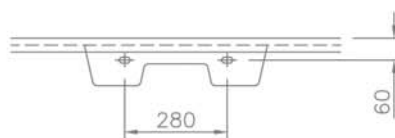

Montageschürze
Schienale di fissaggio
installation skirting