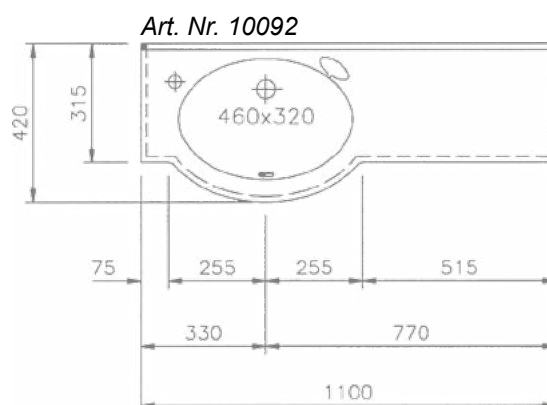

Technische Daten

Waschtisch: in einem Stück gegossen mit einem Becken; mit Überlauf, Seifenablage

Länge: 1100 mm

Tiefe: 420/315 mm

Beckengröße: 460 x 320 mm

Schürze: 180 mm

Spritzrand: 60 mm

Armaturenloch: Ø 35 mm

Befestigungsmaterial: 2 Winkelkonsolen Art. Nr. 90001

Gewicht: ca. 28 kg

Dati tecnici

Piano lavabo formato in un unico pezzo con una vaschetta; con troppopieno, deposito saponetta

Lunghezza: 1100 mm

Profondità: 420/315 mm

Dimensioni vaschetta: 460 x 320 mm

Grembiule: 180 mm

Alzataina: 60 mm

Foro rubinetteria: Ø 35 mm

Fissaggio: 2 Staffe ad L corte Art. 90001

Peso: ca. 28 kg

Technical Information

Washstand cast cast in a single piece with one basin, with overflow, soap holder

Length: 1100 mm

Depth: 420/315 mm

Basin size: 460 x 320 mm

Front apron height: 180 mm

Rear splash lip height: 60 mm

Armature aperture: Ø 35 mm

Mounting material: 2 angled brackets Art. no. 90001

Weight: approx. 28 kg

»Dresden II«

Art. Nr. 10092

»Dresden I«

Art. Nr. 10093

Oberfläche Superficie Surface	einfarbig glänzend liscia, tinte unite high gloss, uni coloured	matte Oberfläche superficie opaca matt surface
lieferbar/disponibili/available	✓	---