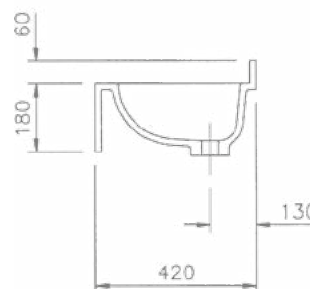

Technische Daten

Waschtisch: in einem Stück gegossen mit einem Becken; mit Überlauf, Seifenablage

Länge: 1100 mm

Tiefe: 420/315 mm

Beckengröße: 460 x 320 mm

Schürze: 180 mm

Spritzrand: 60 mm

Armaturenloch: Ø 35 mm

Befestigungsmaterial: 2 Winkelkonsolen Art. Nr. 90001

Gewicht: ca. 28 kg

Dati tecnici

Piano lavabo formato in un unico pezzo con una vaschetta; con troppopieno, deposito saponetta

Lunghezza: 1100 mm

Profondità: 420/315 mm

Dimensioni vaschetta: 460 x 320 mm

Grembiule: 180 mm

Alzataina: 60 mm

Foro rubinetteria: Ø 35 mm

Fissaggio: 2 Staffe ad L corte Art. 90001

Peso: ca. 28 kg

Technical Information

Washstand cast cast in a single piece with one basin, with overflow, soap holder

Length: 1100 mm

Depth: 420/315 mm

Basin size: 460 x 320 mm

Front apron height: 180 mm

Rear splash lip height: 60 mm

Armature aperture: Ø 35 mm

Mounting material: 2 angled brackets Art. no. 90001

Weight: approx. 28 kg

»Dresden II«

Art. Nr. 10092

»Dresden I«

Art. Nr. 10093

Oberfläche Superficie Surface	einfarbig glänzend liscia, tinte unite high gloss, uni coloured	matte Oberfläche superficie opaca matt surface
lieferbar/disponibili/available	✓	---