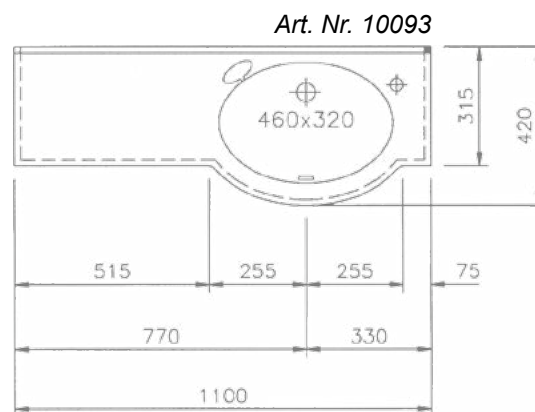

Technische Daten

Waschtisch: in einem Stück gegossen mit einem Becken; mit Überlauf, Seifenablage

Länge: 1100 mm

Tiefe: 420/315 mm

Beckengröße: 460 x 320 mm

Schürze: 180 mm

Spritzrand: 60 mm

Armaturenloch: Ø 35 mm

Befestigungsmaterial: 2 Winkelkonsolen Art. Nr. 90001

Gewicht: ca. 28 kg

Dati tecnici

Piano lavabo formato in un unico pezzo con una vaschetta; con troppopieno, deposito saponetta

Lunghezza: 1100 mm

Profondità: 420/315 mm

Dimensioni vaschetta: 460 x 320 mm

Grembiule: 180 mm

Alzataina: 60 mm

Foro rubinetteria: Ø 35 mm

Fissaggio: 2 Staffe ad L corte Art. 90001

Peso: ca. 28 kg

Technical Information

Washstand cast cast in a single piece with one basin, with overflow, soap holder

Length: 1100 mm

Depth: 420/315 mm

Basin size: 460 x 320 mm

Front apron height: 180 mm

Rear splash lip height: 60 mm

Armature aperture: Ø 35 mm

Mounting material: 2 angled brackets Art. no. 90001

Weight: approx. 28 kg

»Dresden II«

Art. Nr. 10092

»Dresden I«

Art. Nr. 10093

Oberfläche Superficie Surface	einfarbig glänzend liscia, tinte unite high gloss, uni coloured	matte Oberfläche superficie opaca matt surface
lieferbar/disponibili/available	✓	---