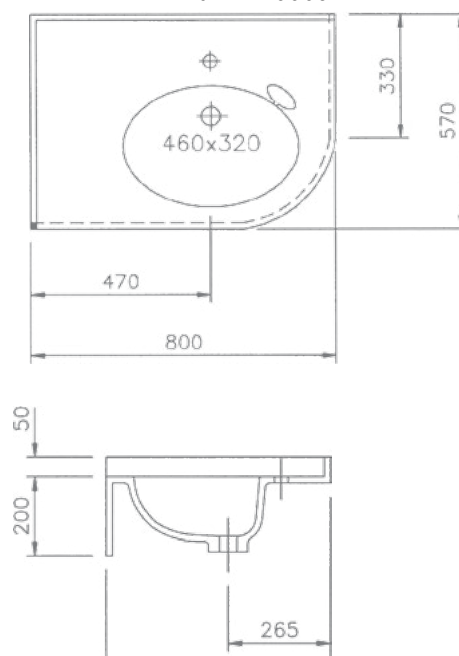

Art. Nr. 10009