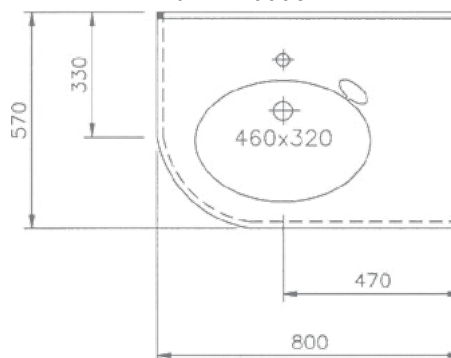

Art. Nr. 10008

Art. Nr. 10009